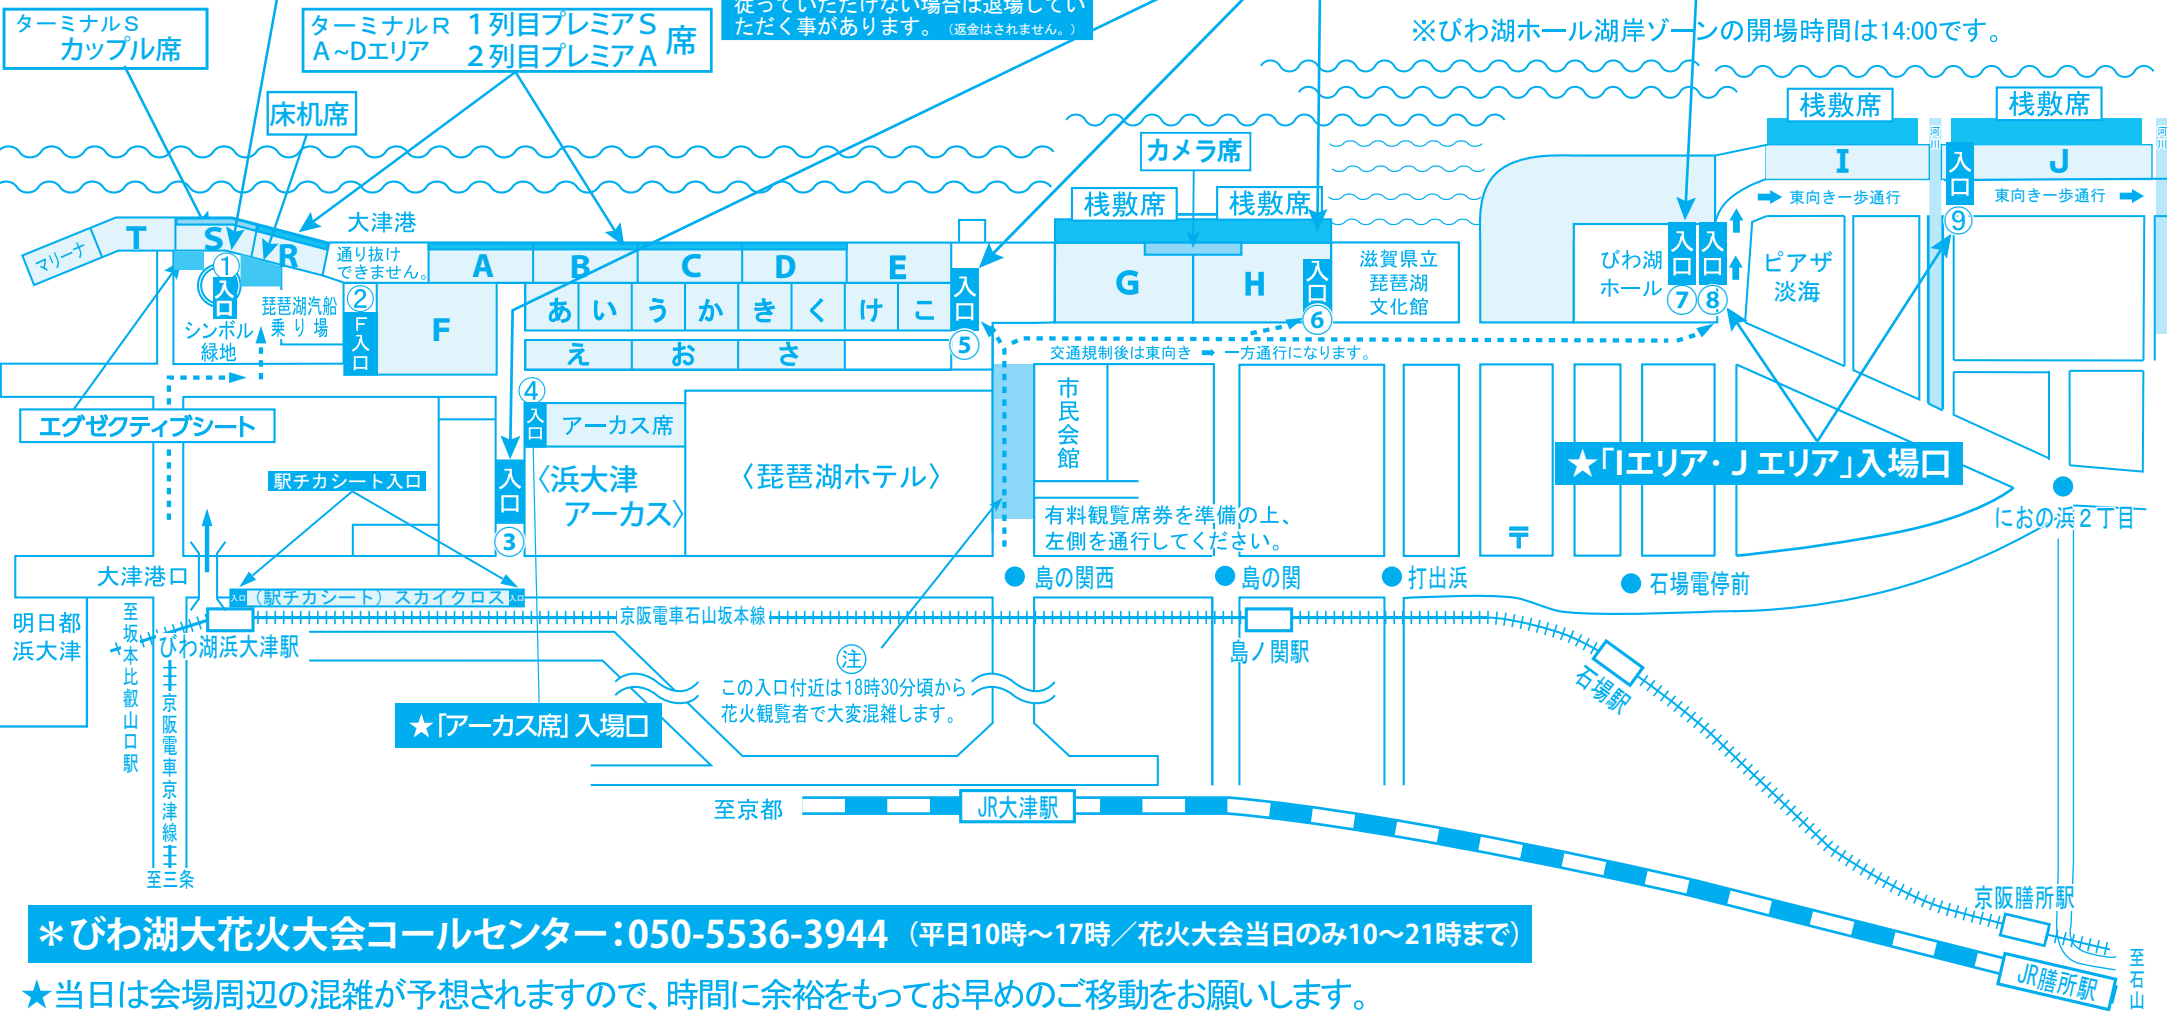

# 2023びわ湖大花火大会

【8月8日（火）】  
（荒天中止）

開場17時00分  
開始19時30分

## 有料観覧席会場案内略図

★「マリナーエリア」★「ターミナルエリア」入口

必ず指定された席でご観覧ください。  
他の場所で観覧し、スタッフの案内に従っていただけない場合は退場していただく事があります。（返金はされません。）

★「A～Eエリア」★「あ～さエリア」★「Gエリア」「Hエリア」「カメラ席」

★「びわ湖ホール湖岸ゾーン」入口

※びわ湖ホール湖岸ゾーンの開場時間は14:00です。

\*びわ湖大花火大会コールセンター：050-5536-3944（平日10時～17時／花火大会当日のみ10～21時まで）

- ★当日は会場周辺の混雑が予想されますので、時間に余裕をもってお早めのご移動をお願いします。
- ★開始時刻間際は大変混雑致します。日没後場内が暗くなりますとお席へのご案内が難しくなりますので、できるだけ早目にご入場いただきますようお願いいたします。
- ★花火終了直後は大変混雑いたします。

\* 木立や柵など多少の障害物の関係で、低い位置の花火が見えにくい席もございますのでご了承ください。また有料観覧席会場内は原則禁煙です。（一部喫煙場所を設けております）

\* ベットを連れての入場はご遠慮願います。\* 雨天の場合はレインコートを着用頂き、傘の使用はご遠慮願います。

\* 有料観覧席会場内でのレジャーシートの利用はご遠慮願います。（びわ湖ホール湖岸ゾーンも含みます）

\* カメラ撮影用三脚は、カメラ席のみで利用頂けます。（カメラ席以外での利用はご遠慮願います）