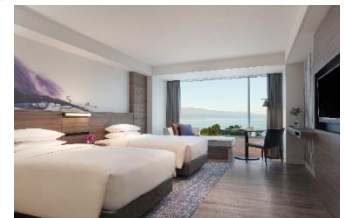

デラックスルーム イメージ

※上記料金はサービス料・消費税込みの料金です。別途入湯税を申し受けます。

※料金は客室タイプ、ご利用日により異なります。詳しくはお問い合わせください。